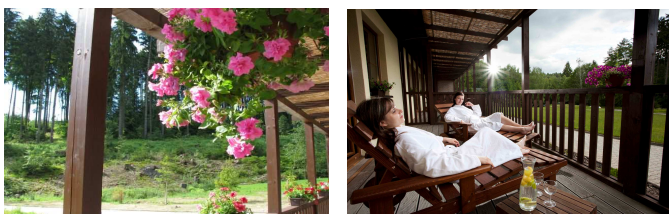

Kapacita celkem: 130 lůžek (z toho 114 zcela oddělitelných) + 20 možných přistýlek – maximální kapacita celkem: 150 lůžek.

www.lesnilazne.cz