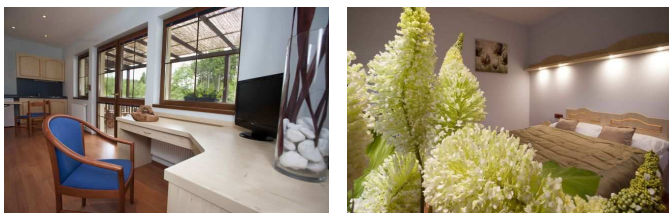

Exklusivní Lesní apartmány s terasou (2 budova - cca. 90 m od hlavní budovy)
Počet pokojů: 16. Počet lůžek celkem: 48 (v každém apartmánu 1x lůžko king size 1x standardní)